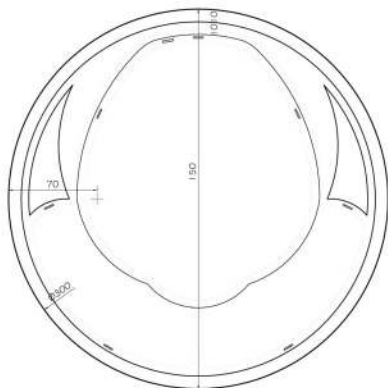

LEXUS FULL 8 JBG - 150 CIRCULAR

ACRILICOS
Norglas
 M.R.
 HIDROMASAJES

PLANTA

ELEVACION

DISPONIBLE EN VERSION IZQUIERDA Y DERECHA

CERTIFICADO POR:

| | |
|--------------|----------------|
| LEXUS | Premium |
| Capacidad | 250 Lts. |
| Nº de Jets | 8 |
| Almohadas | 2 |
| Motobomba | 1 1/2 HP |