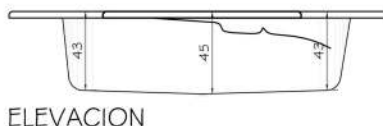

CRETA FULL 7 JBG - 150 x 150

DISPONIBLE EN VERSION IZQUIERDA Y DERECHA

CERTIFICADO POR:

CRETA	Premium
Capacidad	370 Lts.
Nº de Jets	7
Almohadas	2
Motobomba	1 1/2 HP

EQUIPAMIENTO STANDARD

ON/OFF

MOTOR

DESAGÜE
AUTOMÁTICO