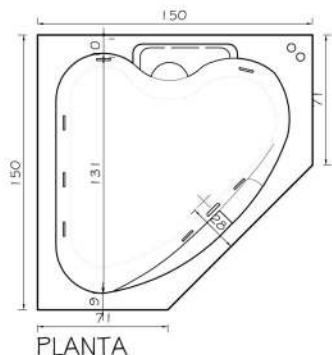

CRETA FULL 7 JBG - 150 x 150

DISPONIBLE EN VERSION IZQUIERDA Y DERECHA

CERTIFICADO POR:

CRETA	Premium
Capacidad	370 Lts.
Nº de Jets	7
Almohadas	2
Motobomba	1 1/2 HP

EQUIPAMIENTO STANDARD

ON/OFF

MOTOR

DESAGÜE
AUTOMÁTICO