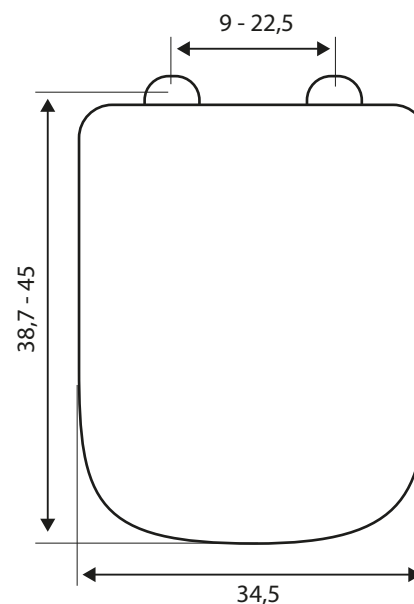

Asiento One Piece Square

Código: SP0060991301CB

Especificaciones:

Diseño de aro especial para inodoro one piece Square
Con bisagras plásticas ajustables
Sistema de instalación superior con pernos y tarugos de expansión para una fácil instalación
Sistema Cierre Suave y Click-Off (desmontable)
Larga durabilidad
Fabricado en Urea
Color blanco
Peso 2,565 kg \pm 10%

Dimensiones en cm

Tolerancia dimensional:

Dimensiones menores a 20 cm: \pm 3%

Dimensiones mayores a 20 cm: 0,6 cm máx.

Elementos incluidos:

Elementos para instalación (no incluidos):