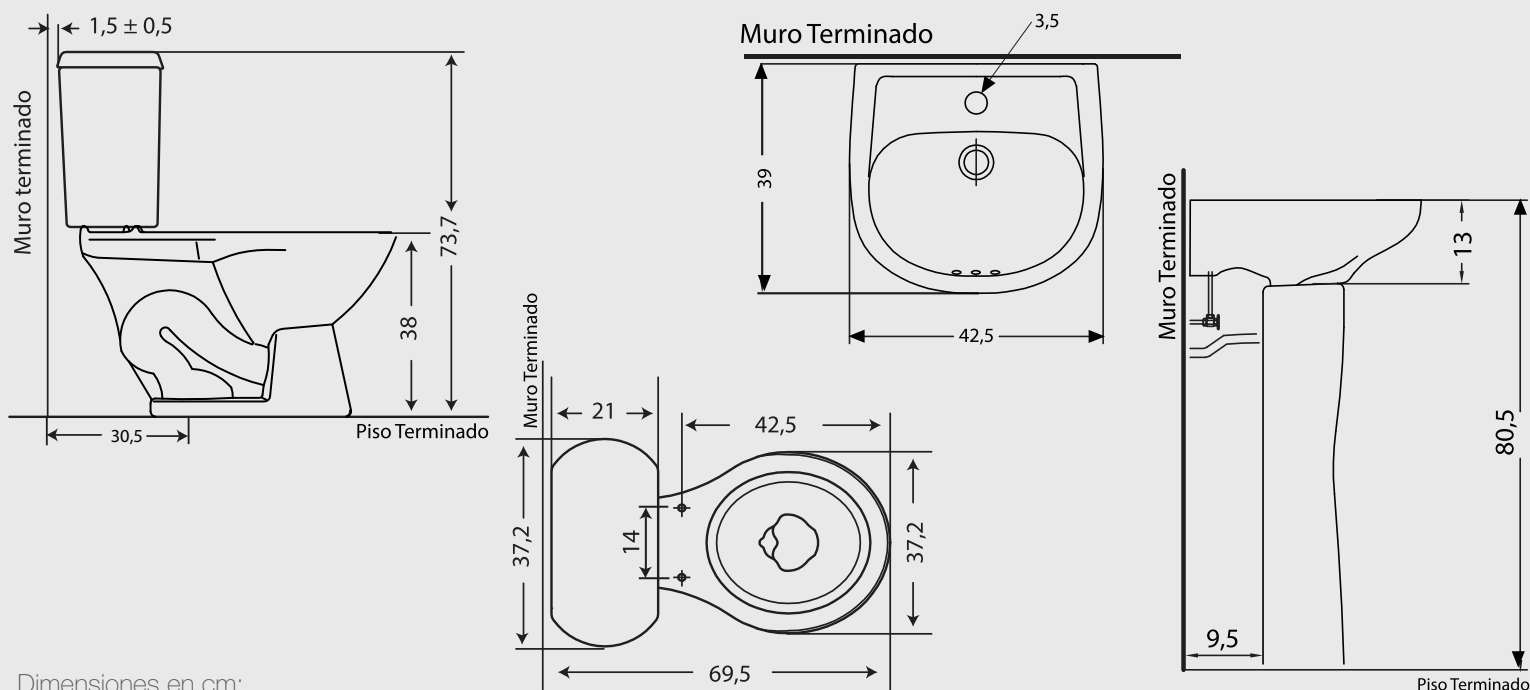

JUEGO 4 PIEZAS INTEGRAL

Fanaloza
SANITARIOS

Código: CS0070691301CF

Especificaciones:

- Inodoro con tecnología standard flush
- Sistema de descarga de bajo consumo
- Descarga de 6 L con manilla plástica blanca
- Disponible para descarga al piso a 30,5 cm
- Tipo de funcionamiento: acción directa con efecto de sifón, trampa reversa y anillo abierto integrado
- Tipo de aro: redondo
- Lavamanos con capacidad de agua de 3,7 L
- Peso taza + tanque: 24,5 Kg. \pm 10%
- Peso lavamanos + pedestal: 14,6 Kg. \pm 10%

Incluye:

- Tapa asiento y fitting

Elementos necesarios (no incluidos):

- Pernos de anclaje al piso
- Llave angular 1/2" x 1/2" HE HE
- Flexible 1/2" x 15/16" HI HI x 30 cm
- Sello de cera, grifería, desagüe, sifón, uñetas

Colores disponibles:

- Blanco

Dimensiones:

Dimensiones en cm:

Tolerancia Dimensional: Dimensiones menores a 20 cm: \pm 3%. Dimensiones mayores a 20 cm: 0,6 cm máx.