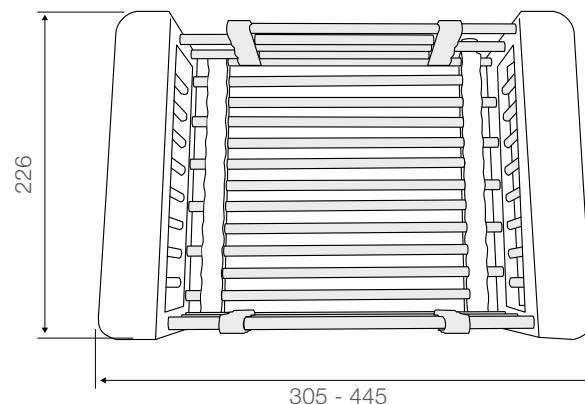

Accesorios lavaplatos

Secador de platos universal

Código : SHCL00006011CJ

Especificaciones:

Secador ajustable para lavaplatos
Funciona como rejilla que se ajusta al lavaplatos para escurrir mientras lavas frutas y verduras o también para escurrir platos después de lavarlos
Color: Gris
Material: Plástico y metal
Peso neto: 393 grs

Elementos incluidos:

Dimensiones en mm
Tolerancia dimensional: +- 5%

Elementos para instalación (no incluidos):