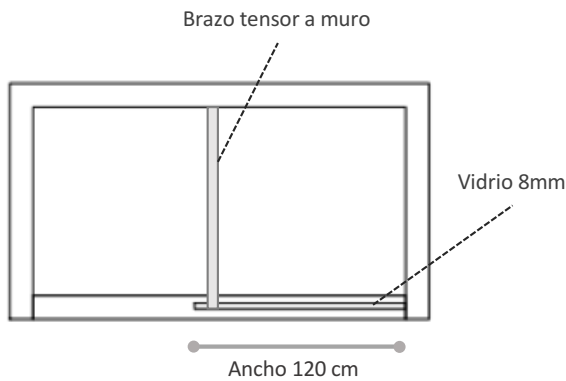

CARACTERÍSTICAS	VALOR
TIPO PRODUCTO	MAMPARA
CATEGORÍA	BAÑO
TIPO DE SISTEMA	FIJO
APLICACIÓN	EN OBRA O SOBRE RECEPTÁCULO A PISO
TIPO DE VIDRIO	8MM TEMPLADO
MATERIAL HERRAJES	ACERO INOXIDABLE
ACABADO VIDRIO	SERIGRAFÍA FOSCO (EMPAVONADO)
ACABADO HERRAJES	CROMADO
ACCESORIOS INCLUIDOS	KIT 4 SOPORTES MURO VIDRIO + TENSOR

FORMATOS

SKU	MEDIDAS
AZMAM00058	120 x 190 cm