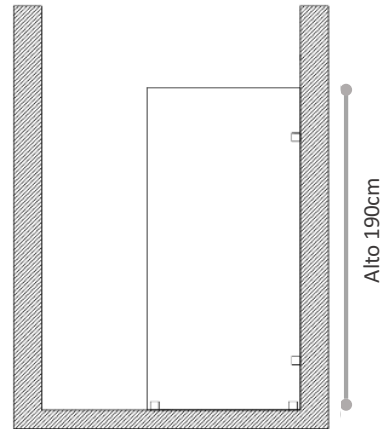

CARACTERÍSTICAS	VALOR
TIPO PRODUCTO	MAMPARA
CATEGORÍA	BAÑO
TIPO DE SISTEMA	FIJO
APLICACIÓN	EN OBRA O SOBRE RECEPTÁCULO A PISO
TIPO DE VIDRIO	8MM TEMPLADO
MATERIAL HERRAJES	ACERO INOXIDABLE
ACABADO VIDRIO	SERIGRAFÍA FOSCO (EMPAVONADO)
ACABADO HERRAJES	CROMADO
ACCESORIOS INCLUIDOS	KIT 4 SOPORTES MURO VIDRIO + TENSOR

FORMATOS

SKU	MEDIDAS
AZMAM00058	120 x 190 cm