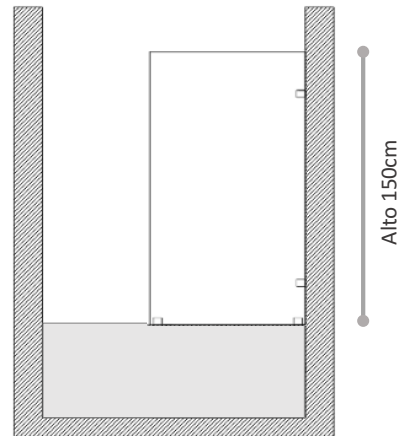

CARACTERÍSTICAS	VALOR
TIPO PRODUCTO	MAMPARA
CATEGORÍA	BAÑO
TIPO DE SISTEMA	FIJO
APLICACIÓN	SOBRE TINA
TIPO DE VIDRIO	8MM TEMPLADO
MATERIAL HERRAJES	ACERO INOXIDABLE
ACABADO VIDRIO	SERIGRAFÍA FOSCO (EMPAVONADO)
ACABADO HERRAJES	CROMADO
ACCESORIOS INCLUIDOS	KIT 4 SOPORTES MURO VIDRIO

FORMATOS

SKU	MEDIDAS
AZMAM00053	80 x 150 cm
AZMAM00079	90 x 150 cm
AZMAM00054	100 x 150 cm