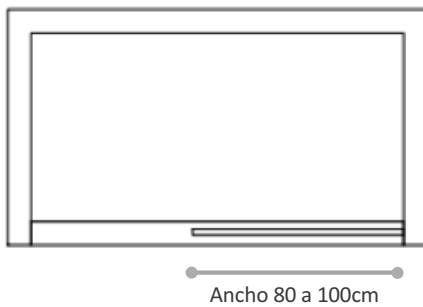

CARACTERÍSTICAS	VALOR
TIPO PRODUCTO	MAMPARA
CATEGORÍA	BAÑO
TIPO DE SISTEMA	FIJO
APLICACIÓN	SOBRE TINA
TIPO DE VIDRIO	8MM TEMPLADO
MATERIAL HERRAJES	ACERO INOXIDABLE
ACABADO VIDRIO	SERIGRAFÍA FOSCO (EMPAVONADO)
ACABADO HERRAJES	CROMADO
ACCESORIOS INCLUIDOS	KIT 4 SOPORTES MURO VIDRIO

FORMATOS

SKU	MEDIDAS
AZMAM00053	80 x 150 cm
AZMAM00079	90 x 150 cm
AZMAM00054	100 x 150 cm