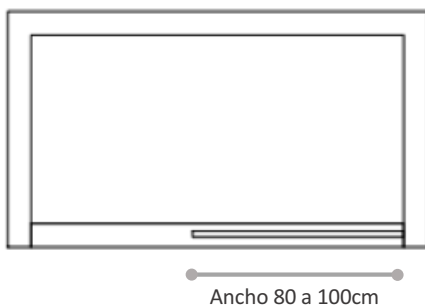

CARACTERÍSTICAS	VALOR
TIPO PRODUCTO	MAMPARA
CATEGORÍA	BAÑO
TIPO DE SISTEMA	FIJO
APLICACIÓN	EN OBRA O SOBRE RECEPTÁCULO A PISO
TIPO DE VIDRIO	8MM TEMPLADO
MATERIAL HERRAJES	ACERO INOXIDABLE
ACABADO VIDRIO	SERIGRAFÍA FOSCO (EMPAVONADO)
ACABADO HERRAJES	NEGRO MATE
ACCESORIOS INCLUIDOS	KIT 4 SOPORTES MURO VIDRIO

FORMATOS

SKU	MEDIDAS
AZMAM00063	80 x 190 cm
AZMAM00064	90 x 190 cm
AZMAM00065	100 x 190 cm