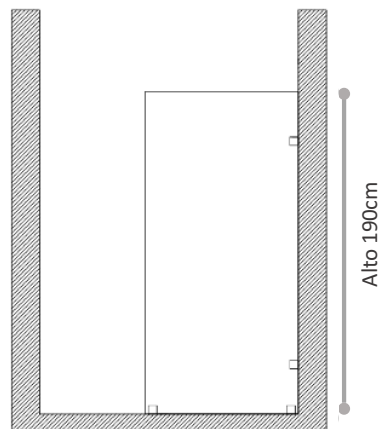

CARACTERÍSTICAS	VALOR
TIPO PRODUCTO	MAMPARA
CATEGORÍA	BAÑO
TIPO DE SISTEMA	FIJO
APLICACIÓN	EN OBRA O SOBRE RECEPTÁCULO A PISO
TIPO DE VIDRIO	8MM TEMPLADO
MATERIAL HERRAJES	ACERO INOXIDABLE
ACABADO VIDRIO	SERIGRAFÍA FOSCO (EMPAVONADO)
ACABADO HERRAJES	NEGRO MATE
ACCESORIOS INCLUIDOS	KIT 4 SOPORTES MURO VIDRIO

FORMATOS

SKU	MEDIDAS
AZMAM00063	80 x 190 cm
AZMAM00064	90 x 190 cm
AZMAM00065	100 x 190 cm