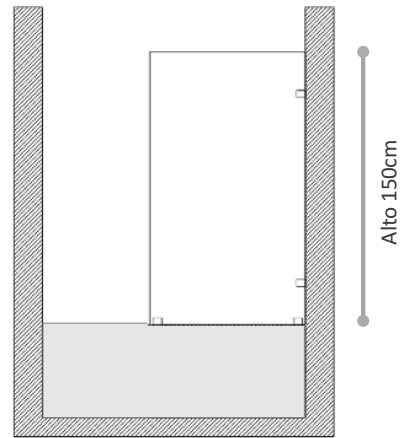

CARACTERÍSTICAS	VALOR
TIPO PRODUCTO	MAMPARA
CATEGORÍA	BAÑO
TIPO DE SISTEMA	FIJO
APLICACIÓN	SOBRE TINA
TIPO DE VIDRIO	8MM TEMPLADO
MATERIAL HERRAJES	ACERO INOXIDABLE
ACABADO VIDRIO	SERIGRAFÍA FOSCO (EMPAVONADO)
ACABADO HERRAJES	NEGRO MATE
ACCESORIOS INCLUIDOS	KIT 4 SOPORTES MURO VIDRIO

FORMATOS

SKU	MEDIDAS
AZMAM00061	80 x 150 cm
AZMAM00100	90 x 150 cm
AZMAM00062	100 x 150 cm