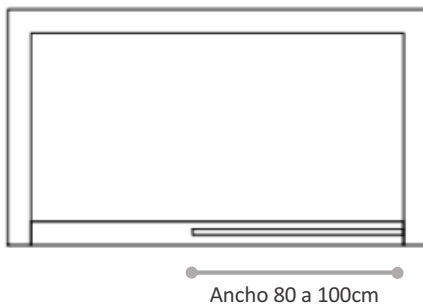

CARACTERÍSTICAS	VALOR
TIPO PRODUCTO	MAMPARA
CATEGORÍA	BAÑO
TIPO DE SISTEMA	FIJO
APLICACIÓN	SOBRE TINA
TIPO DE VIDRIO	8MM TEMPLADO
MATERIAL HERRAJES	ACERO INOXIDABLE
ACABADO VIDRIO	SERIGRAFÍA FOSCO (EMPAVONADO)
ACABADO HERRAJES	NEGRO MATE
ACCESORIOS INCLUIDOS	KIT 4 SOPORTES MURO VIDRIO

FORMATOS

SKU	MEDIDAS
AZMAM00061	80 x 150 cm
AZMAM00100	90 x 150 cm
AZMAM00062	100 x 150 cm