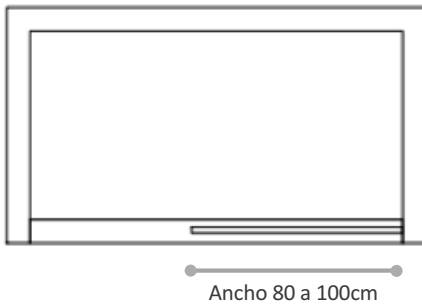

CARACTERÍSTICAS	VALOR
TIPO PRODUCTO	MAMPARA
CATEGORÍA	BAÑO
TIPO DE SISTEMA	FIJO
APLICACIÓN	SOBRE TINA
TIPO DE VIDRIO	8MM TEMPLADO
MATERIAL HERRAJES	ACERO INOXIDABLE
ACABADO VIDRIO	INCOLORO (TRANSPARENTE)
ACABADO HERRAJES	CROMADO
ACCESORIOS INCLUIDOS	KIT 4 SOPORTES MURO VIDRIO

FORMATOS

SKU	MEDIDAS
AZMAM00013	80 x 150 cm
AZMAM00006	90 x 150 cm
AZMAM00014	100 x 150 cm