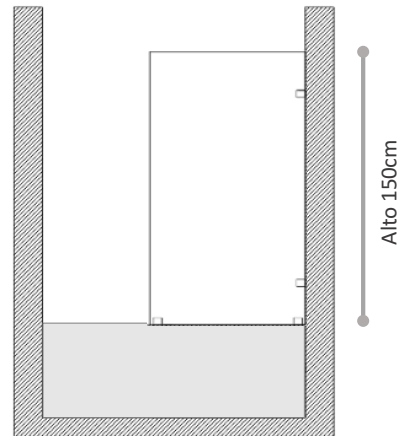

CARACTERÍSTICAS	VALOR
TIPO PRODUCTO	MAMPARA
CATEGORÍA	BAÑO
TIPO DE SISTEMA	FIJO
APLICACIÓN	SOBRE TINA
TIPO DE VIDRIO	8MM TEMPLADO
MATERIAL HERRAJES	ACERO INOXIDABLE
ACABADO VIDRIO	INCOLORO (TRANSPARENTE)
ACABADO HERRAJES	CROMADO
ACCESORIOS INCLUIDOS	KIT 4 SOPORTES MURO VIDRIO

FORMATOS

SKU	MEDIDAS
AZMAM00013	80 x 150 cm
AZMAM00006	90 x 150 cm
AZMAM00014	100 x 150 cm