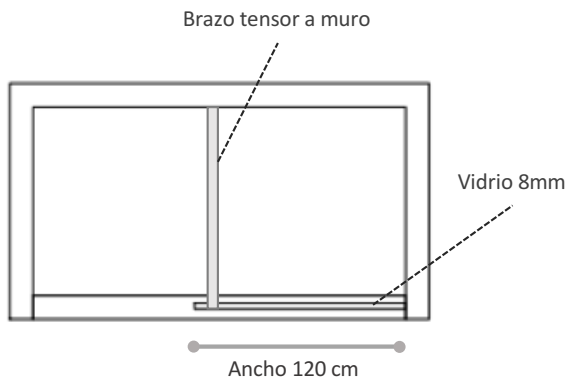

CARACTERÍSTICAS	VALOR
TIPO PRODUCTO	MAMPARA
CATEGORÍA	BAÑO
TIPO DE SISTEMA	FIJO
APLICACIÓN	EN OBRA O SOBRE RECEPTÁCULO A PISO
TIPO DE VIDRIO	8MM TEMPLADO
MATERIAL HERRAJES	ACERO INOXIDABLE
ACABADO VIDRIO	INCOLORO (TRANSPARENTE)
ACABADO HERRAJES	NEGRO MATE
ACCESORIOS INCLUIDOS	KIT 4 SOPORTES MURO VIDRIO + TENSOR

FORMATOS

SKU	MEDIDAS
AZMAM00026	120 x 190 cm