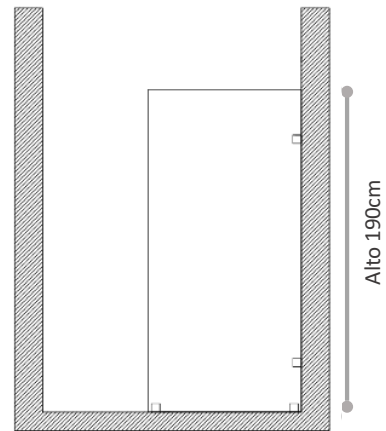

CARACTERÍSTICAS	VALOR
TIPO PRODUCTO	MAMPARA
CATEGORÍA	BAÑO
TIPO DE SISTEMA	FIJO
APLICACIÓN	EN OBRA O SOBRE RECEPTÁCULO A PISO
TIPO DE VIDRIO	8MM TEMPLADO
MATERIAL HERRAJES	ACERO INOXIDABLE
ACABADO VIDRIO	INCOLORO (TRANSPARENTE)
ACABADO HERRAJES	NEGRO MATE
ACCESORIOS INCLUIDOS	KIT 4 SOPORTES MURO VIDRIO + TENSOR

FORMATOS

SKU	MEDIDAS
AZMAM00026	120 x 190 cm