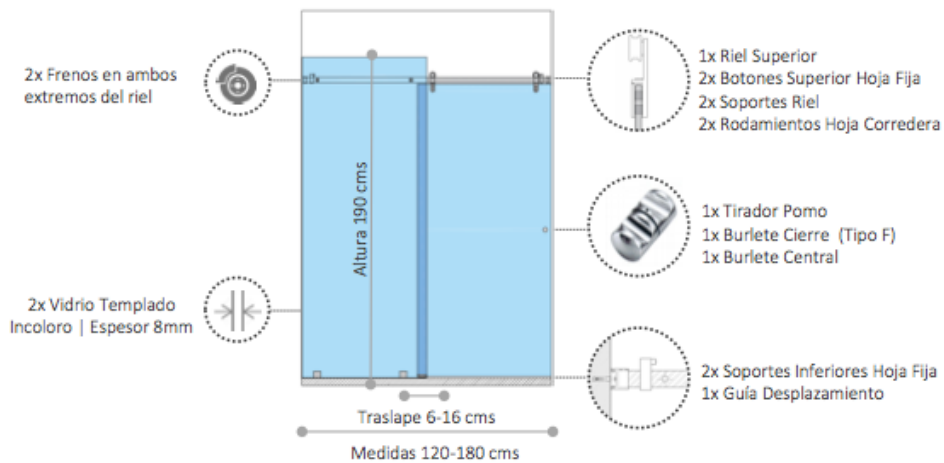

CARACTERÍSTICAS	VALOR
TIPO PRODUCTO	MAMPARA
CATEGORÍA	BAÑO
TIPO DE SISTEMA	CORREDERA
APLICACIÓN	EN OBRA O SOBRE RECEPTÁCULO A PISO
TIPO DE VIDRIO	8MM TEMPLADO
MATERIAL HERRAJES	ACERO INOXIDABLE
ACABADO VIDRIO	INCOLORO (TRANSPARENTE)
ACABADO HERRAJES	NEGRO MATE
ACCESORIOS INCLUIDOS	KIT CORREDIZO + BURLETES

*Instalación reversible

FORMATOS

SKU	MEDIDAS
AZMAM00035	120-130 x 190 cm
AZMAM00036	130-140 x 190 cm
AZMAM00037	140-150 x 190 cm
AZMAM00038	150-160 x 190 cm
AZMAM00039	160-170 x 190 cm
AZMAM00040	170-180 x 190 cm