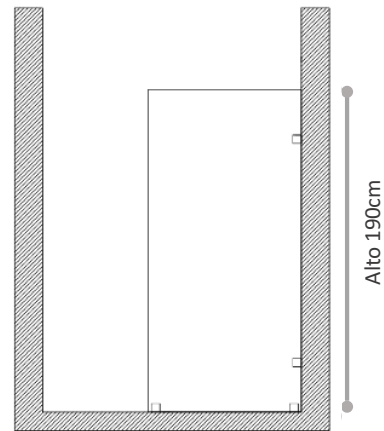

CARACTERÍSTICAS	VALOR
TIPO PRODUCTO	MAMPARA
CATEGORÍA	BAÑO
TIPO DE SISTEMA	FIJO
APLICACIÓN	EN OBRA O SOBRE RECEPTÁCULO A PISO
TIPO DE VIDRIO	8MM TEMPLADO
MATERIAL HERRAJES	ACERO INOXIDABLE
ACABADO VIDRIO	IMPRESIÓN DIGITAL
ACABADO HERRAJES	NEGRO MATE
ACCESORIOS INCLUIDOS	KIT 4 SOPORTES MURO VIDRIO

FORMATOS

SKU	MEDIDAS
AZMAM00087	80 x 190 cm
AZMAM00088	90 x 190 cm
AZMAM00089	100 x 190 cm