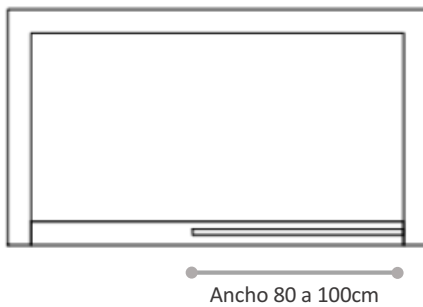

CARACTERÍSTICAS	VALOR
TIPO PRODUCTO	MAMPARA
CATEGORÍA	BAÑO
TIPO DE SISTEMA	FIJO
APLICACIÓN	EN OBRA O SOBRE RECEPTÁCULO A PISO
TIPO DE VIDRIO	8MM TEMPLADO
MATERIAL HERRAJES	ACERO INOXIDABLE
ACABADO VIDRIO	IMPRESIÓN DIGITAL
ACABADO HERRAJES	NEGRO MATE
ACCESORIOS INCLUIDOS	KIT 4 SOPORTES MURO VIDRIO

FORMATOS

SKU	MEDIDAS
AZMAM00087	80 x 190 cm
AZMAM00088	90 x 190 cm
AZMAM00089	100 x 190 cm