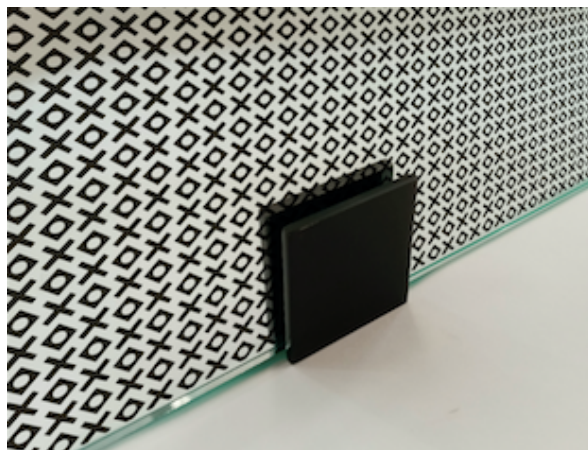

CARACTERÍSTICAS	VALOR
TIPO PRODUCTO	MAMPARA
CATEGORÍA	BAÑO
TIPO DE SISTEMA	FIJO
APLICACIÓN	EN OBRA O SOBRE RECEPTÁCULO A PISO
TIPO DE VIDRIO	8MM TEMPLADO
MATERIAL HERRAJES	ACERO INOXIDABLE
ACABADO VIDRIO	IMPRESIÓN DIGITAL
ACABADO HERRAJES	NEGRO MATE
ACCESORIOS INCLUIDOS	KIT 4 SOPORTES MURO VIDRIO

FORMATOS

SKU	MEDIDAS
AZMAM00087	80 x 190 cm
AZMAM00088	90 x 190 cm
AZMAM00089	100 x 190 cm