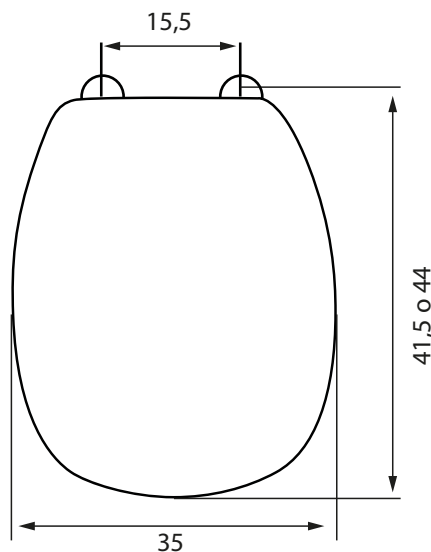

Asiento Mallorca MDF Gris

SP0096080331CG

Especificaciones:

Diseño de aro especial
Con bisagras metálicas ajustables y pernos de anclaje con tarugos de expansión para una fácil instalación
Larga durabilidad
Fabricado en madera
Color disponible: Gris
Peso 2,5 kg +- 10%

Dimensiones en cm

Tolerancia dimensional: +- 3%

Elementos incluidos:

Elementos para instalación (no incluidos):