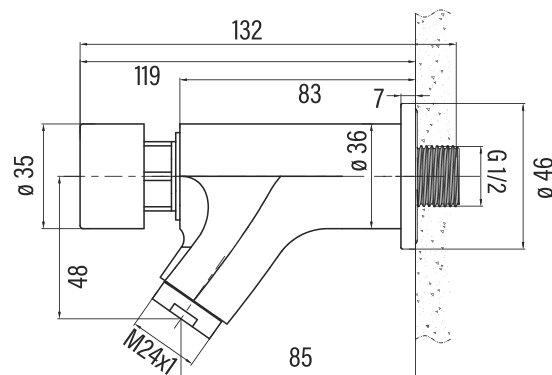

Grifo temporizado CARLTON LAVAMANOS A MURO

 **BRIGGS[®]USA**
THE PREMIUM BATH COLLECTION

www.briggs.cl

Código: SGLW64343061CB

Especificaciones:

Grifo temporizado
Fabricado en latón cromado
Cartucho temporizado con pulsador
Tiempo de operación: 7 ± 2 seg, ajustable
Caudal : 1,2 L
Presión agua: 3 bar
Instalación a muro (rosca del grifo)

Dimensiones en mm

Tolerancia dimensional: +- 5%

Elementos incluidos:

Elementos para instalación (no incluidos):

 **BRIGGS[®]USA**
THE PREMIUM BATH COLLECTION

Oficinas Comerciales y Centro de Distribución
Av. Presidente Eduardo Frei Montalva Km 19,5
Colina, Santiago - Chile
Teléfono: +562 2351 5600