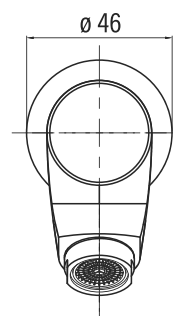

Grifo temporizado CARLTON LAVAMANOS A MURO

 **BRIGGS[®]USA**
THE PREMIUM BATH COLLECTION

www.briggs.cl

Código: SGLW64343061CB

Especificaciones:

Grifo temporizado
Fabricado en latón cromado
Cartucho temporizado con pulsador
Tiempo de operación: 7 ± 2 seg, ajustable
Caudal : 1,2 L
Presión agua: 3 bar
Instalación a muro (rosca del grifo)

Dimensiones en mm

Tolerancia dimensional: +- 5%

Elementos incluidos:

Elementos para instalación (no incluidos):

 **BRIGGS[®]USA**
THE PREMIUM BATH COLLECTION

Oficinas Comerciales y Centro de Distribución
Av. Presidente Eduardo Frei Montalva Km 19,5
Colina, Santiago - Chile
Teléfono: +562 2351 5600