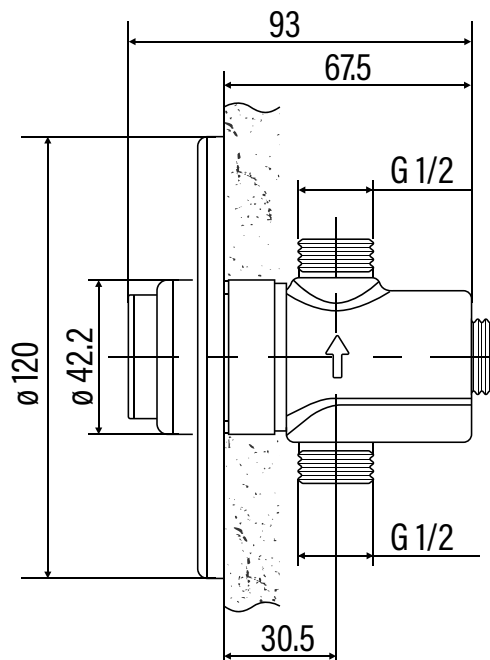

Grifo Temporizado para ducha empotrado 1/2" HE

 **BRIGGS[®]USA**
THE PREMIUM BATH COLLECTION

www.briggs.cl

Código: SG1064343061CW

Especificaciones:

Fabricado en metal cromado
Tipo de Cartucho: Sistema temporizado
Accionamiento botón pulsador
Tiempo 25 s \pm 5 s, ajustable
Caudal (25 seg): 2,5 L.
Presión agua: 3 bar.

Dimensiones en mm
Tolerancia dimensional \pm 5%

Elementos incluidos:

Llave allen para regular tiempo
Embellecedor

Elementos para instalación (no incluidos):

 **BRIGGS[®]USA**
THE PREMIUM BATH COLLECTION

Oficinas Comerciales y Centro de Distribución
Av. Presidente Eduardo Frei Montalva Km 19,5
Colina, Santiago - Chile
Teléfono: +562 2351 5700