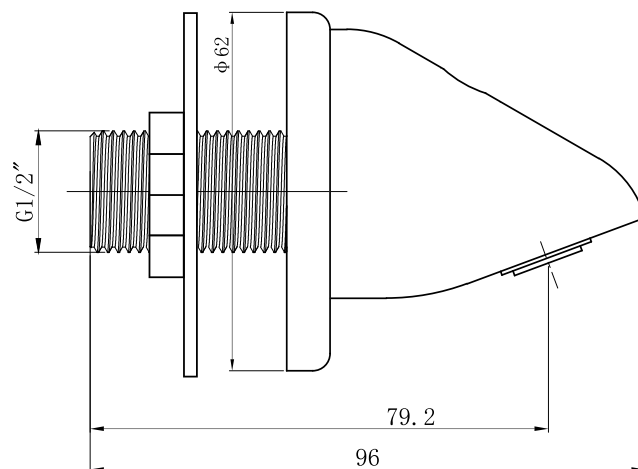

Complementos de baño

Rociador de ducha antivandálico

 **BRIGGS[®]USA**
THE PREMIUM BATH COLLECTION

www.briggs.cl

Código: SG1064333061CW

Especificaciones:

Materialidad: Latón cromado
Conexión a la red: Rosca 1/2" HE

Elementos incluidos:

Llave allen
Embellecedor

Dimensiones en mm
Tolerancia dimensional +-5%

Elementos para instalación (no incluidos):

 **BRIGGS[®]USA**
THE PREMIUM BATH COLLECTION

Oficinas Comerciales y Centro de Distribución
Av. Presidente Eduardo Frei Montalva Km 19,5
Colina, Santiago - Chile
Teléfono: +562 2351 5700