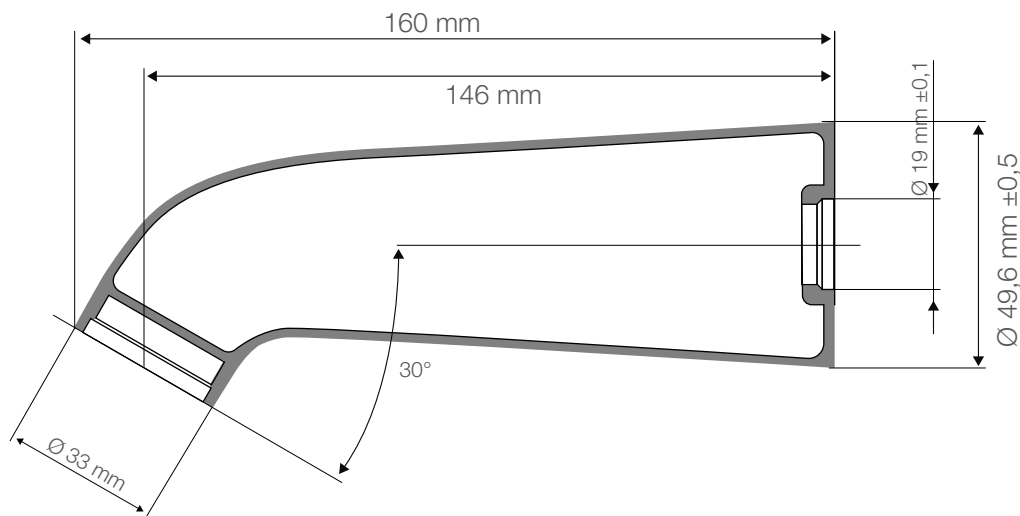

Código: SGRL65693061CG

Especificaciones:

Fabricado en latón cromado con acabado brillante
Incluye rosca larga, especialmente para muros de mayor grosor, como porcelanato
Peso neto: 1,270 kg
Color disponible Cromado

Dimensiones en mm

Tolerancia dimensional: +- 5%

Elementos incluidos:

Elementos para instalación (no incluidos):