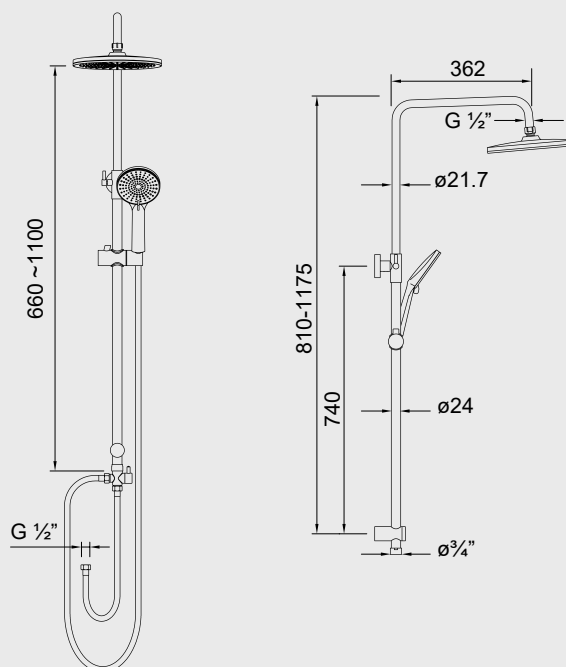

COLUMNA DE DUCHA UNIVERSAL AJUSTABLE

Fanaloza
GRIFERÍA

Código: SGCD72223061CF

Especificaciones:

Materialidad:	Acero inoxidable 304 y ABS
Acabado:	Cromado brillante
Conexión a grifería:	Universal HI-HI 1/2"
Altura Ajustable:	0,8 a 1,2 MT
Garantía:	2 años

Incluye:

- Soporte para mango de ducha
- Flexible grapeado de conexión de 50 cm
- Mango de ducha de 5 funciones
- Plato de ducha Slim de 20 cm
- Flexible de ducha grapeado de 1,75 mt

Dimensiones:

Dimensiones en mm
Tolerancia Dimensional: $\pm 5\%$