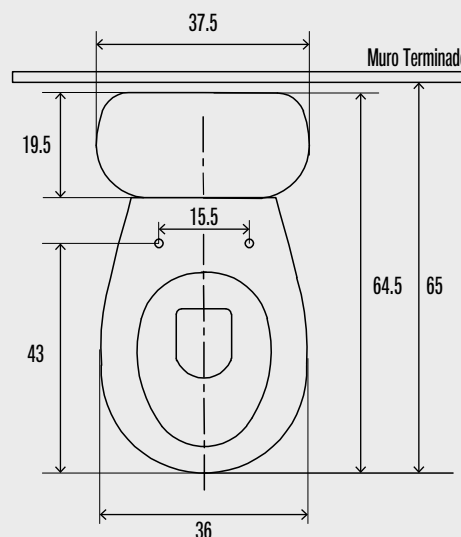

TOILET VALENCIA A PISO 20 CM

Fanaloza
SANITARIOS

Código: CS6414811301CF

Especificaciones:

- Con sistema de ahorro de agua Dual Flush (6 L para desechos sólidos y 4,1 L para desechos líquidos)
- Disponible para descarga al Piso a 20,5 cm.
- Tipo de funcionamiento: Acción directa con efecto de arrastre y con Tecnología Rimless que elimina el anillo de la taza, logrando a través de un sistema de flujo de agua reducir la formación de bacterias y gérmenes garantizando mayor higiene.
- Tipo de aro: Redondo
- Asiento de polipropileno, cierre suave, bisagras ajustables.
- Peso: Taza: 15,75 Kg + 10%
Tanque: 8,95 Kg + 10%

Elementos incluidos:

- Fitting con botón superior dual Flush
- Conector con sello a piso (reemplaza al sello de cera)
- Asiento cierre suave

Elementos para instalación (no incluidos)

- Llave angular 1/2" x 1/2" HE - HE
- Flexible 1/2" x 15/16" HI - HI 30 cm
- Pernos de anclaje piso Sugerido: CC0017370001BO

Dimensiones:

Dimensiones en cm:

Tolerancia Dimensional: Dimensiones menores a 20 cm: $\pm 3\%$.

Dimensiones mayores a 20 cm: 0,6 cm máx.