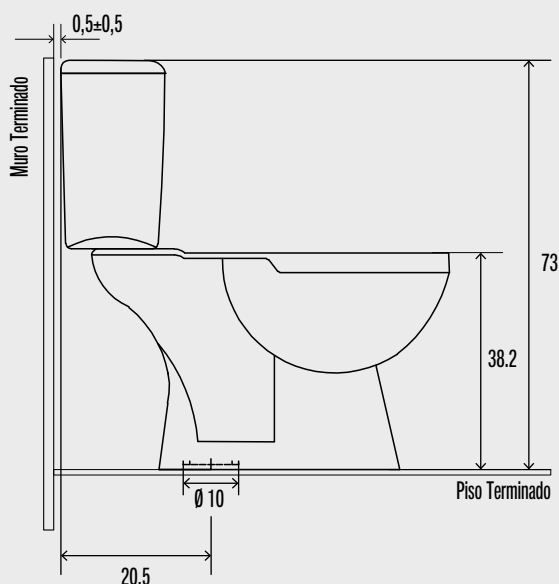

TOILET VALENCIA A PISO 20 CM

Fanaloza
SANITARIOS

Código: CS6414811301CF

Especificaciones:

- Con sistema de ahorro de agua Dual Flush (6 L para desechos sólidos y 4,1 L para desechos líquidos)
- Disponible para descarga al Piso a 20,5 cm.
- Tipo de funcionamiento: Acción directa con efecto de arrastre y con Tecnología Rimless que elimina el anillo de la taza, logrando a través de un sistema de flujo de agua reducir la formación de bacterias y gérmenes garantizando mayor higiene.
- Tipo de aro: Redondo
- Asiento de polipropileno, cierre suave, bisagras ajustables.
- Peso: Taza: 15,75 Kg + 10%
Tanque: 8,95 Kg + 10%

Elementos incluidos:

- Fitting con botón superior dual Flush
- Conector con sello a piso (reemplaza al sello de cera)
- Asiento cierre suave

Elementos para instalación (no incluidos)

- Llave angular 1/2" x 1/2" HE - HE
- Flexible 1/2" x 15/16" HI - HI 30 cm
- Pernos de anclaje piso Sugerido: CC0017370001BO

Dimensiones:

Dimensiones en cm:

Tolerancia Dimensional: Dimensiones menores a 20 cm: $\pm 3\%$.

Dimensiones mayores a 20 cm: 0,6 cm máx.