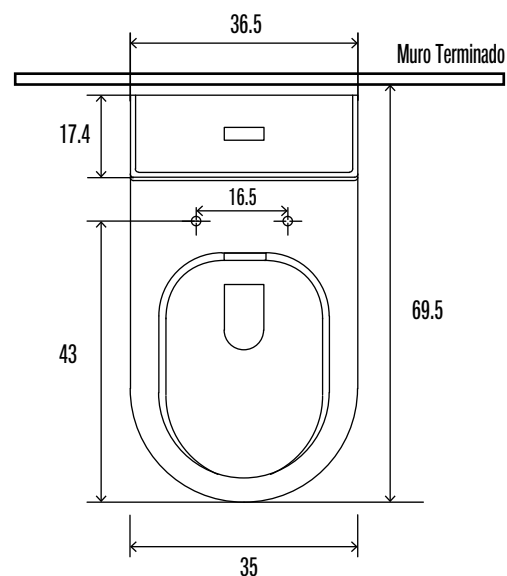

Inodoro

Reggio Multidescarga

 **BRIGGS[®]USA**
THE PREMIUM BATH COLLECTION

www.briggs.cl

Código: JS641175130100

Especificaciones:

Con sistema de ahorro de agua Eco Dual Flush (4,8 L para desechos sólidos y 3,5 L para desechos líquidos)
Instalación multidescarga a 20,5-25-30,5 cm y a muro
Tipo de funcionamiento: acción directa con efecto de arrastre con perforaciones de lavado direccionadas en versiones al piso a 20.5, 25 cm y al muro a 30.5 cm
Acción directa con efecto de sifón, trampa reversa con perforaciones de lavado direccionadas en versión al piso a 30.5 cm

Aro de formato Especial
Asiento de polipropileno cierre suave

Peso taza: 24 kg ± 10% / Peso tanque: 12,7 kg ± 10%.

Elementos incluidos:

Set de anclaje oculto a piso
Asiento
Fitting

Dimensiones en cm
Tolerancia dimensional:
Dimensiones menores a 20 cm: ± 3%
Dimensiones mayores a 20 cm: 0,6 cm máx.

Elementos para instalación (no incluidos):

Codo o tubo conexión a piso o muro
Llave angular 1/2" x 1/2" HE HE
Flexible 1/2" x 15/16" HI HI x 30 cm

 **BRIGGS[®]USA**
THE PREMIUM BATH COLLECTION

Oficinas Comerciales y Centro de Distribución
Av. Presidente Eduardo Frei Montalva Km 19,5 S/N
Colina, Santiago - Chile
Teléfono: +562 2351 5600