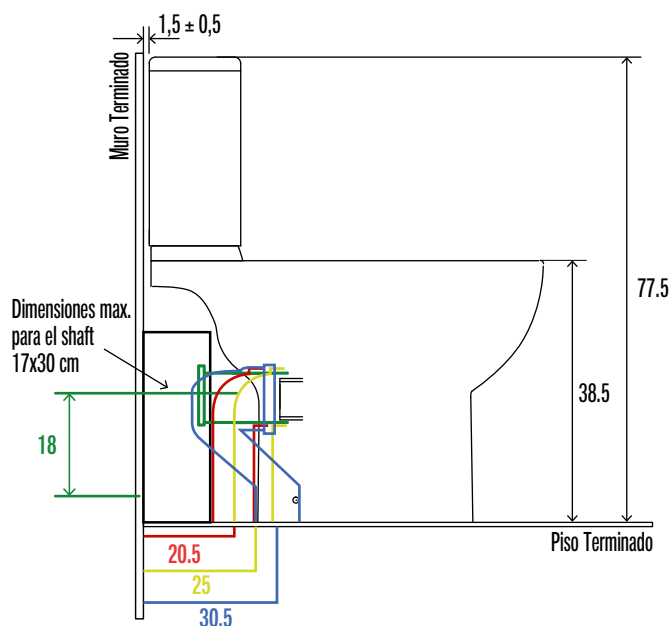

Inodoro

Reggio Multidescarga

 **BRIGGS[®]USA**
THE PREMIUM BATH COLLECTION

www.briggs.cl

Código: JS641175130100

Especificaciones:

Con sistema de ahorro de agua Eco Dual Flush (4,8 L para desechos sólidos y 3,5 L para desechos líquidos)
Instalación multidescarga a 20,5-25-30,5 cm y a muro
Tipo de funcionamiento: acción directa con efecto de arrastre con perforaciones de lavado direccionadas en versiones al piso a 20.5, 25 cm y al muro a 30.5 cm
Acción directa con efecto de sifón, trampa reversa con perforaciones de lavado direccionadas en versión al piso a 30.5 cm

Aro de formato Especial
Asiento de polipropileno cierre suave

Peso taza: 24 kg ± 10% / Peso tanque: 12,7 kg ± 10%.

Elementos incluidos:

Set de anclaje oculto a piso
Asiento
Fitting

Dimensiones en cm
Tolerancia dimensional:
Dimensiones menores a 20 cm: ± 3%
Dimensiones mayores a 20 cm: 0,6 cm máx.

Elementos para instalación (no incluidos):

Codo o tubo conexión a piso o muro
Llave angular 1/2" x 1/2" HE HE
Flexible 1/2" x 15/16" HI HI x 30 cm

 **BRIGGS[®]USA**
THE PREMIUM BATH COLLECTION

Oficinas Comerciales y Centro de Distribución
Av. Presidente Eduardo Frei Montalva Km 19,5 S/N
Colina, Santiago - Chile
Teléfono: +562 2351 5600