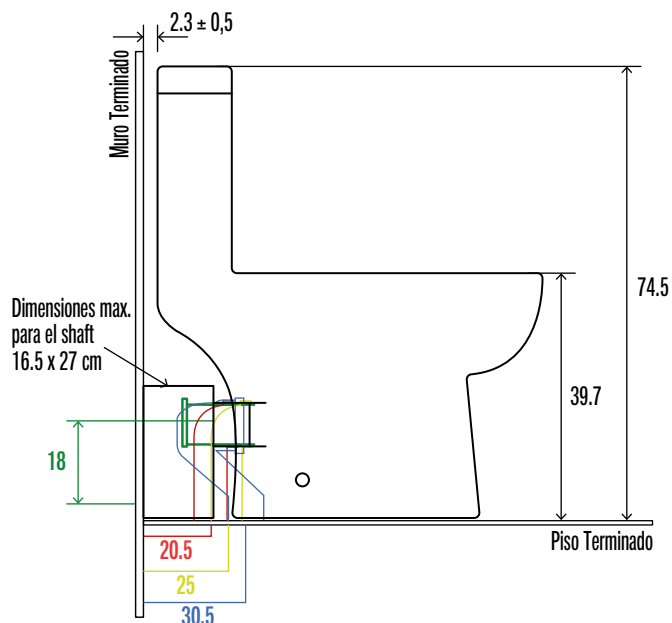

### Especificaciones:

Inodoro con tecnología dual flush de bajo consumo de agua (3,5 L para desechos líquidos y 4,8 L para desechos sólidos). Multidescarga ajustable a 4 tipos de descarga: al piso a 20,5, 25 y 30,5 cm o al muro.

Tipo de funcionamiento: acción directa con efecto de arrastre, con perforaciones de lavado direccionadas en versiones al piso a 20,5 - 25 cm y al muro.

Acción directa con efecto de sifón, trampa reversa con perforaciones de lavado direccionadas en versión al piso a 30,5 cm. Tecnología Rimless que elimina el anillo de la taza, logrando a través de un sistema de flujo de agua reducir la formación de bacterias y gérmenes garantizando mayor higiene.

### Elementos incluidos:

- Fitting Dual
- Set de anclaje a piso oculto
- Asiento de polipropileno aro especial, cierre suave

Dimensiones en cm  
Tolerancia dimensional:  
Dimensiones menores a 20 cm: ± 3%  
Dimensiones mayores a 20 cm: 0,6 cm máx.

### Elementos para instalación (no incluidos):

- Llave angular 1/2" x 1/2" HE - HE
- Flexible 1/2" x 15/16" HI - HI 30 cm
- Codo o tubo de conexión al piso o muro.