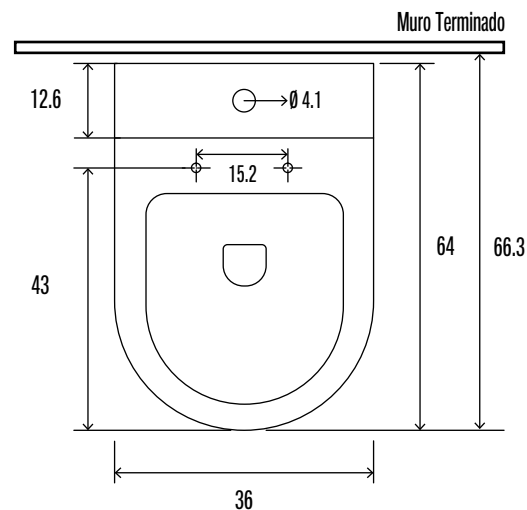

### Especificaciones:

Inodoro con tecnología dual flush de bajo consumo de agua (3,5 L para desechos líquidos y 4,8 L para desechos sólidos). Multidescarga ajustable a 4 tipos de descarga: al piso a 20,5, 25 y 30,5 cm o al muro.

Tipo de funcionamiento: acción directa con efecto de arrastre, con perforaciones de lavado direccionadas en versiones al piso a 20,5 - 25 cm y al muro.

Acción directa con efecto de sifón, trampa reversa con perforaciones de lavado direccionadas en versión al piso a 30,5 cm. Tecnología Rimless que elimina el anillo de la taza, logrando a través de un sistema de flujo de agua reducir la formación de bacterias y gérmenes garantizando mayor higiene.

### Elementos incluidos:

- Fitting Dual
- Set de anclaje a piso oculto
- Asiento de polipropileno aro especial, cierre suave

Dimensiones en cm  
Tolerancia dimensional:  
Dimensiones menores a 20 cm: ± 3%  
Dimensiones mayores a 20 cm: 0,6 cm máx.

### Elementos para instalación (no incluidos):

- Llave angular 1/2" x 1/2" HE - HE
- Flexible 1/2" x 15/16" HI - HI 30 cm
- Codo o tubo de conexión al piso o muro.