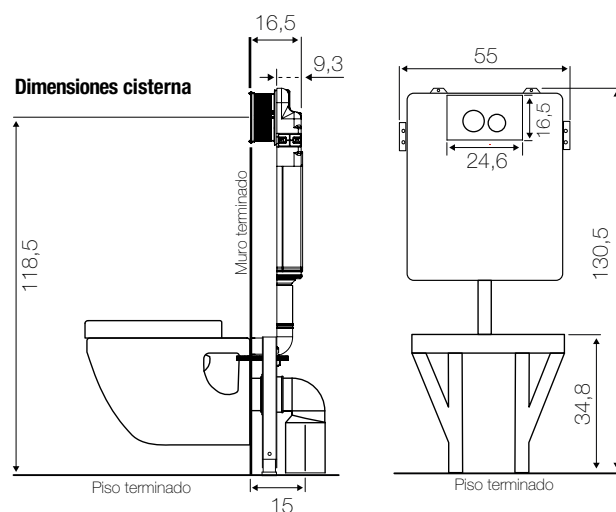

Taza Fontana Square

CÓDIGO: JSY86003130100

Especificaciones:

Inodoro suspendido en el muro con Cisterna Oculta.

- Tecnología Dual Flush (6,0 litros para sólidos y 4,1 litros para líquidos)
- Tipo de funcionamiento: Acción directa con efecto de arrastre y con Tecnología Rimless que elimina el anillo de la taza, logrando a través de un sistema de flujo de agua reducir la formación de bacterias y gérmenes garantizando mayor higiene.
- Incluye Asiento **Urea** con sistema cierre suave y click off.
- Tipo de Aro: Cuadrado
- Peso: 24,3 KG

Cisterna Oculta con botonera dual redonda con

- embellecedor rectangular
- Con estructura metálica para soporte de inodoro y cisterna
- Herraje de anclaje a piso y muro
- Tubos de conexión para descarga

Elementos incluidos:

Cisterna oculta con pulsador empotrado
Asiento Fontana Square Slim: SP0060031301CG

Dimensiones en cm

Tolerancia dimensional:

Dimensiones menores a 20 cm: +- 3%

Dimensiones mayores a 20 cm: 0,6 cm máx.