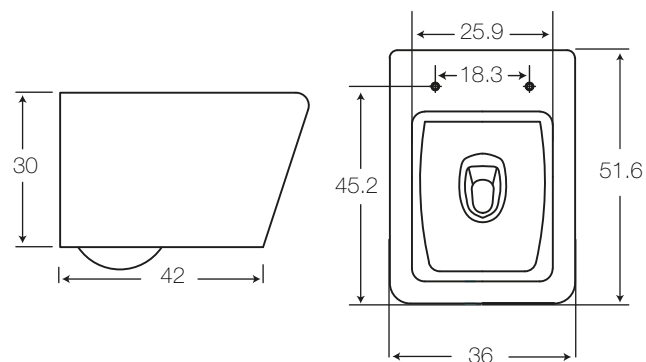

Taza Fontana Square

CÓDIGO: JSY86003130100

Especificaciones:

Inodoro suspendido en el muro con Cisterna Oculta.

- Tecnología Dual Flush (6,0 litros para sólidos y 4,1 litros para líquidos)
- Tipo de funcionamiento: Acción directa con efecto de arrastre y con Tecnología Rimless que elimina el anillo de la taza, logrando a través de un sistema de flujo de agua reducir la formación de bacterias y gérmenes garantizando mayor higiene.
- Incluye Asiento **Urea** con sistema cierre suave y click off.
- Tipo de Aro: Cuadrado
- Peso: 24,3 KG

Cisterna Oculta con botonera dual redonda con

- embellecedor rectangular
- Con estructura metálica para soporte de inodoro y cisterna
- Herraje de anclaje a piso y muro
- Tubos de conexión para descarga

Elementos incluidos:

Cisterna oculta con pulsador empotrado
Asiento Fontana Square Slim: SP0060031301CG

Dimensiones en cm

Tolerancia dimensional:

Dimensiones menores a 20 cm: +- 3%

Dimensiones mayores a 20 cm: 0,6 cm máx.