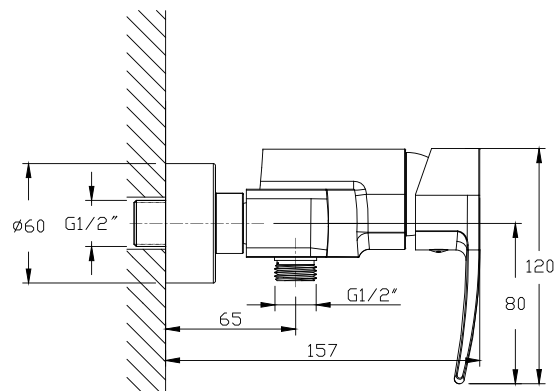

Monomando Ducha Rivoli

Código: SGD065423061CB

Especificaciones:

Fabricado en metal cromado
Larga duración y brillo inalterable
Impide la corrosión
No es tóxico
Cartucho cerámico anti ruido de 35 mm
Indicador de agua fría y caliente
Color cromado

Dimensiones en mm

Tolerancia dimensional +-5%

Elementos incluidos:

Flexible ducha de 1,7 mt
Soporte ducha multiposiciones
Mango ducha
Excentricas de 1/2" x 3/4" HE para conexión a la red

Elementos para instalación (no incluidos):