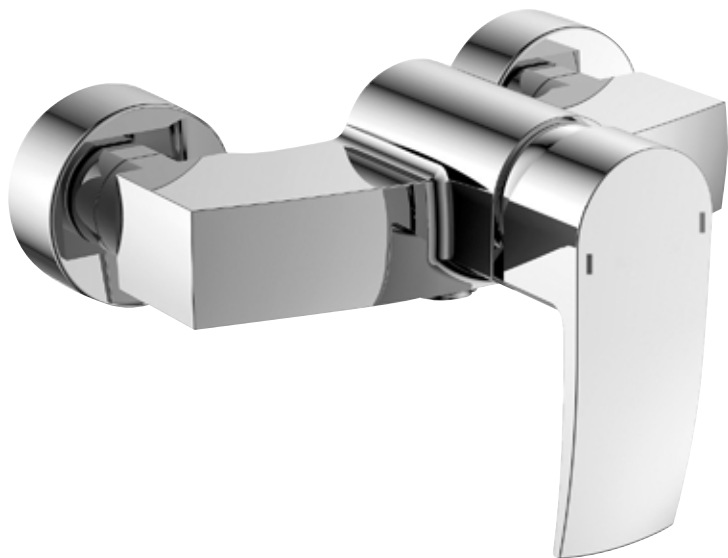

Monomando Ducha Rivoli

Código: SGD065423061CB

Especificaciones:

Fabricado en metal cromado
Larga duración y brillo inalterable
Impide la corrosión
No es tóxico
Cartucho cerámico anti ruido de 35 mm
Indicador de agua fría y caliente
Color cromado

Dimensiones en mm

Tolerancia dimensional +-5%

Elementos incluidos:

Flexible ducha de 1,7 mt
Soporte ducha multiposiciones
Mango ducha
Excentricas de 1/2" x 3/4" HE para conexión a la red

Elementos para instalación (no incluidos):