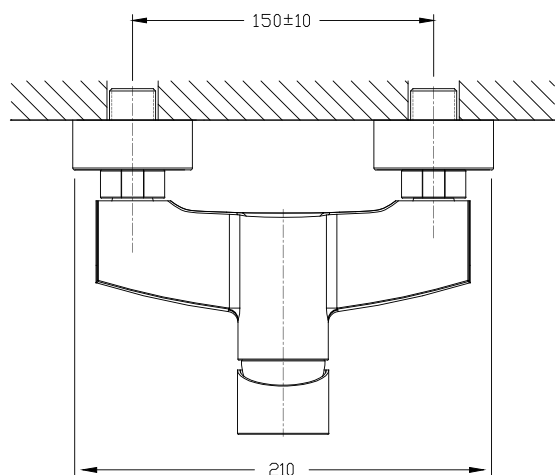

Monomando Ducha Rivoli

Código: SGD065423061CB

Especificaciones:

Fabricado en metal cromado
Larga duración y brillo inalterable
Impide la corrosión
No es tóxico
Cartucho cerámico anti ruido de 35 mm
Indicador de agua fría y caliente
Color cromado

Dimensiones en mm

Tolerancia dimensional +-5%

Elementos incluidos:

Flexible ducha de 1,7 mt
Soporte ducha multiposiciones
Mango ducha
Excentricas de 1/2" x 3/4" HE para conexión a la red

Elementos para instalación (no incluidos):